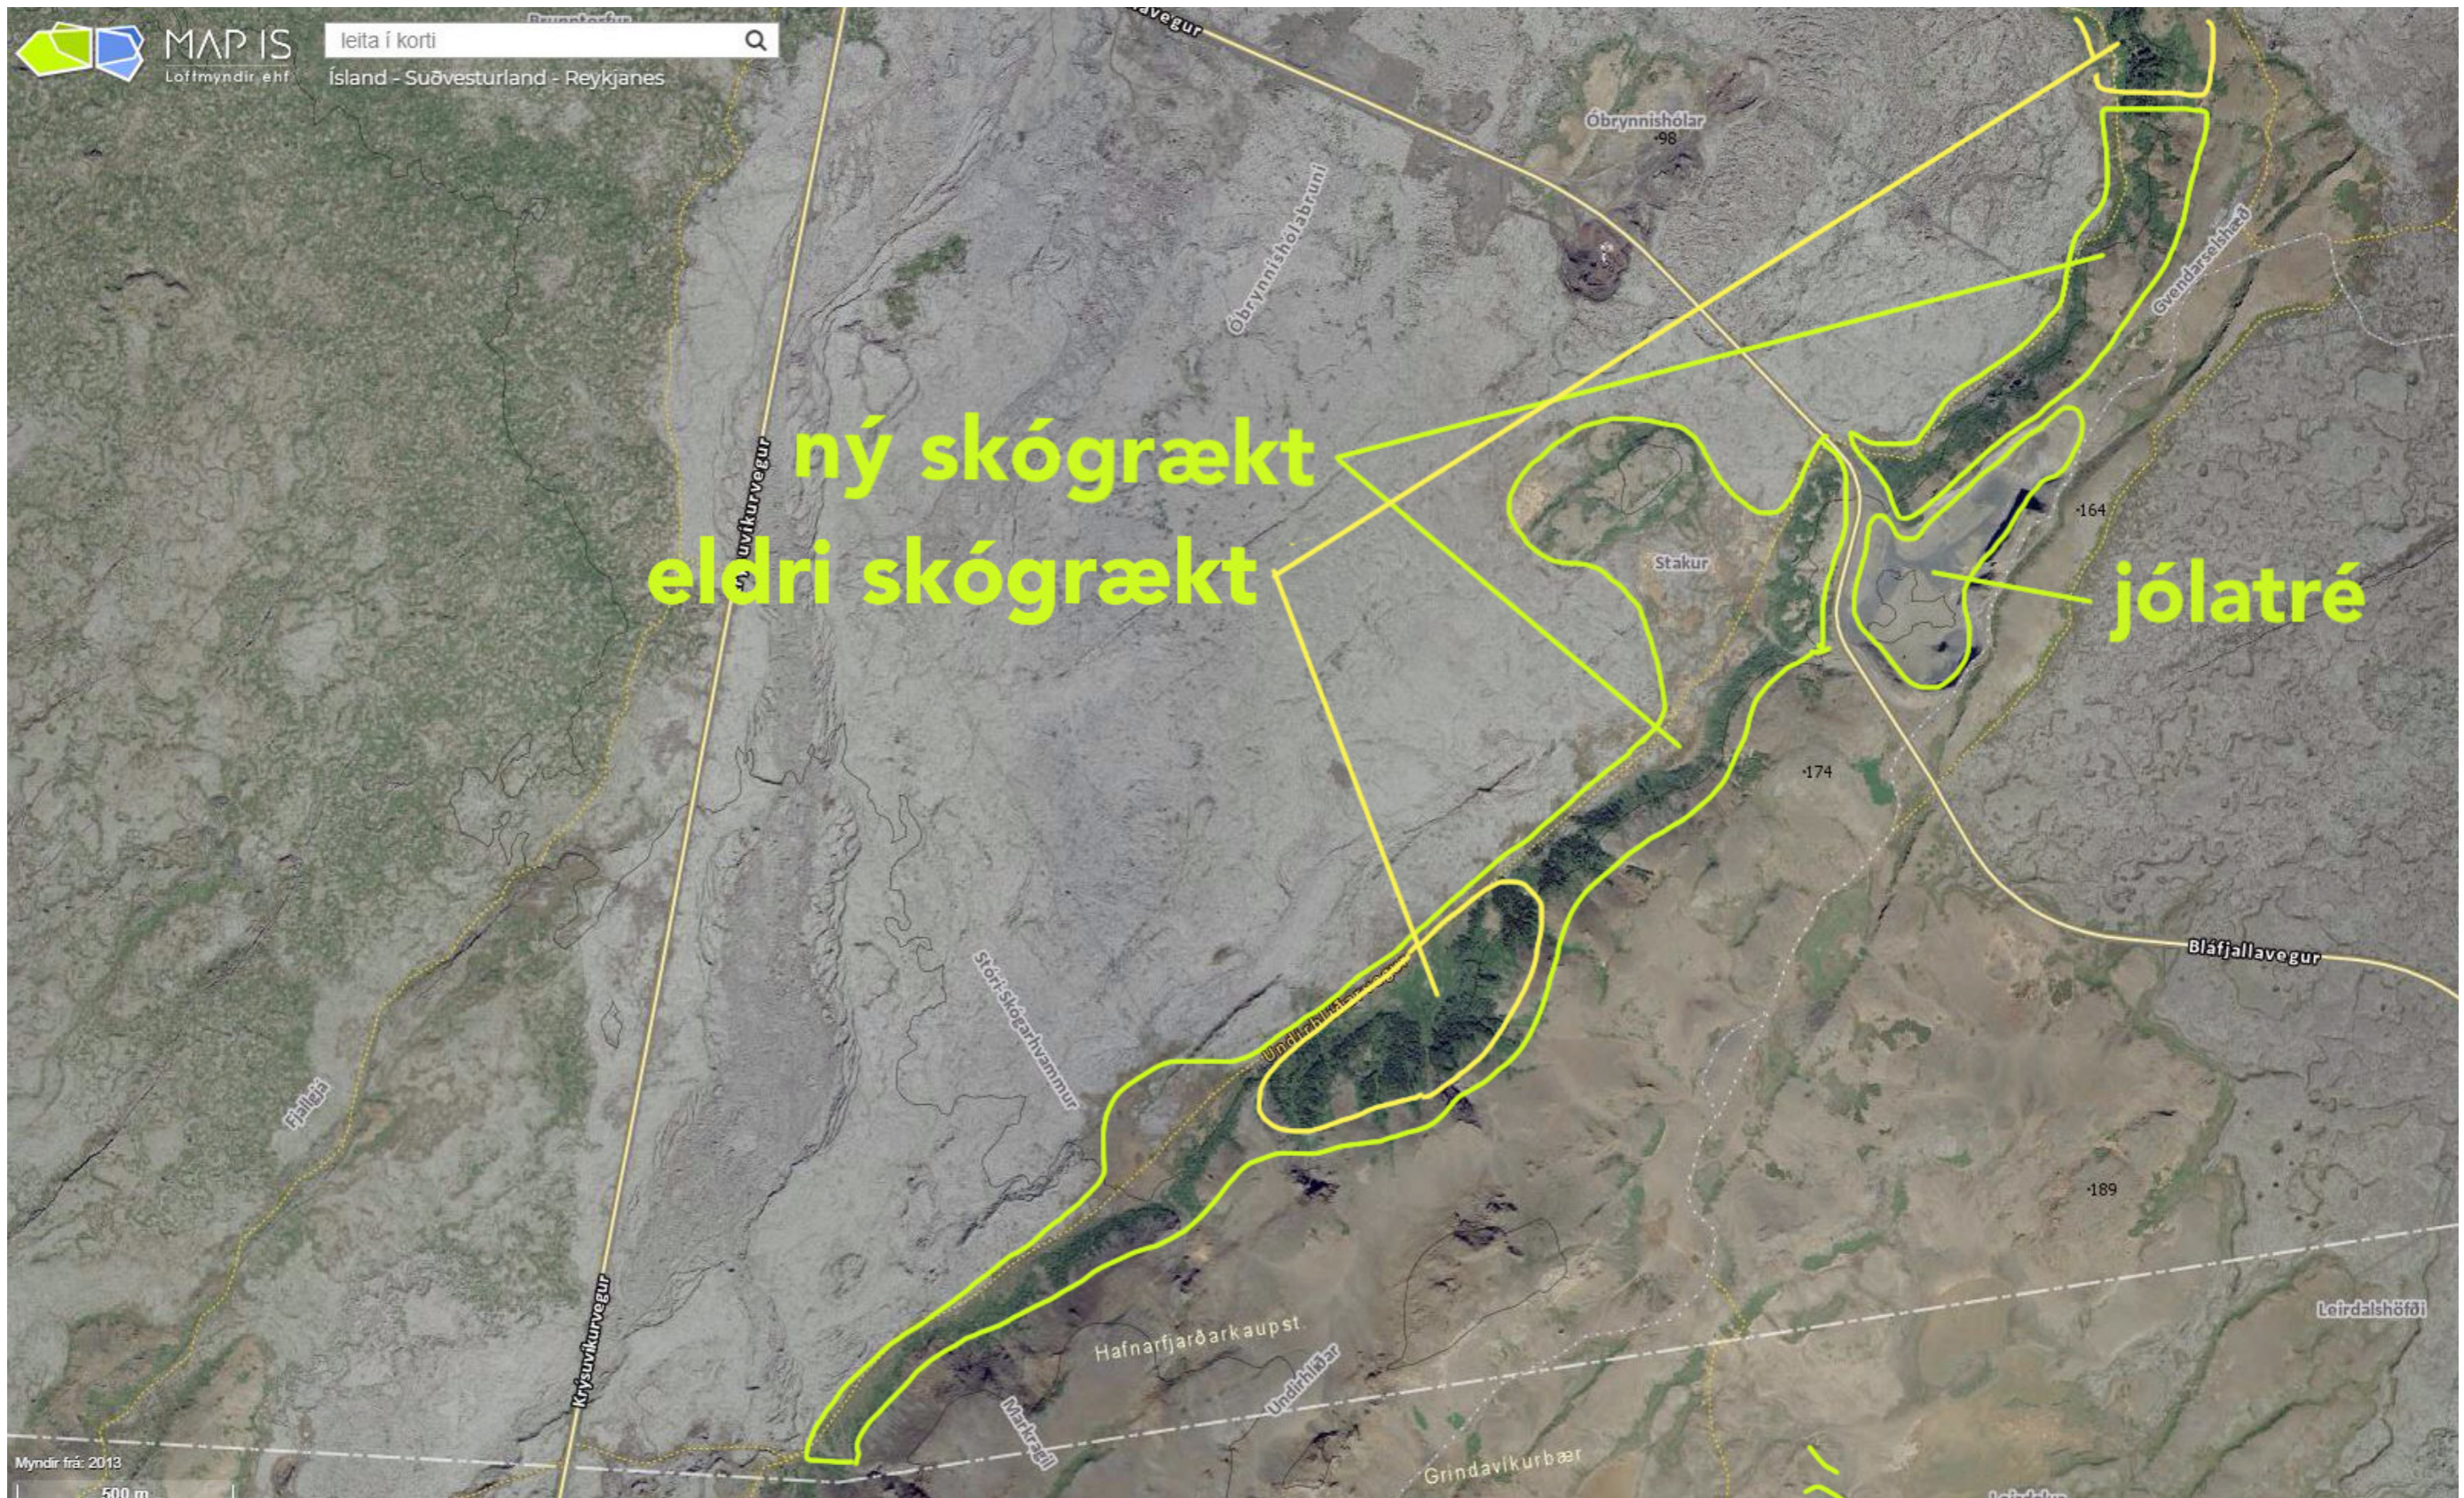

Horft af Bláfjallavegi yfir námusvæði til austurs, Skólalundur sést yst til vinstri.

Mynd af vef ja.is

UNDIRHLÍÐAR - SKÓGRÆKTARFÉLAG HAFNARFJARÐAR - YFIRLITSMYNDIR -- ÚTG.-1

Yfirlit yfir svæði sem óskað er eftir að taka til skógræktar. Ekki er reiknað með að gróðursetja í hrauninu, eingöngu á þeim reitum þar sem eru moldarflög. Jafnframt verður hlúð að birki- og víðikjarri sem er á svæðinu.

Mynd af vef map.is

Yfirlit yfir námusvæðið sem óskað er eftir að nota til þróunar á ræktun jólatrjáa.

Mynd af vef map.is

Horft frá Bláfjallvegi yfir væntanlegt skógræktarsvæði til vesturs að Stóra Skógarhvammi.