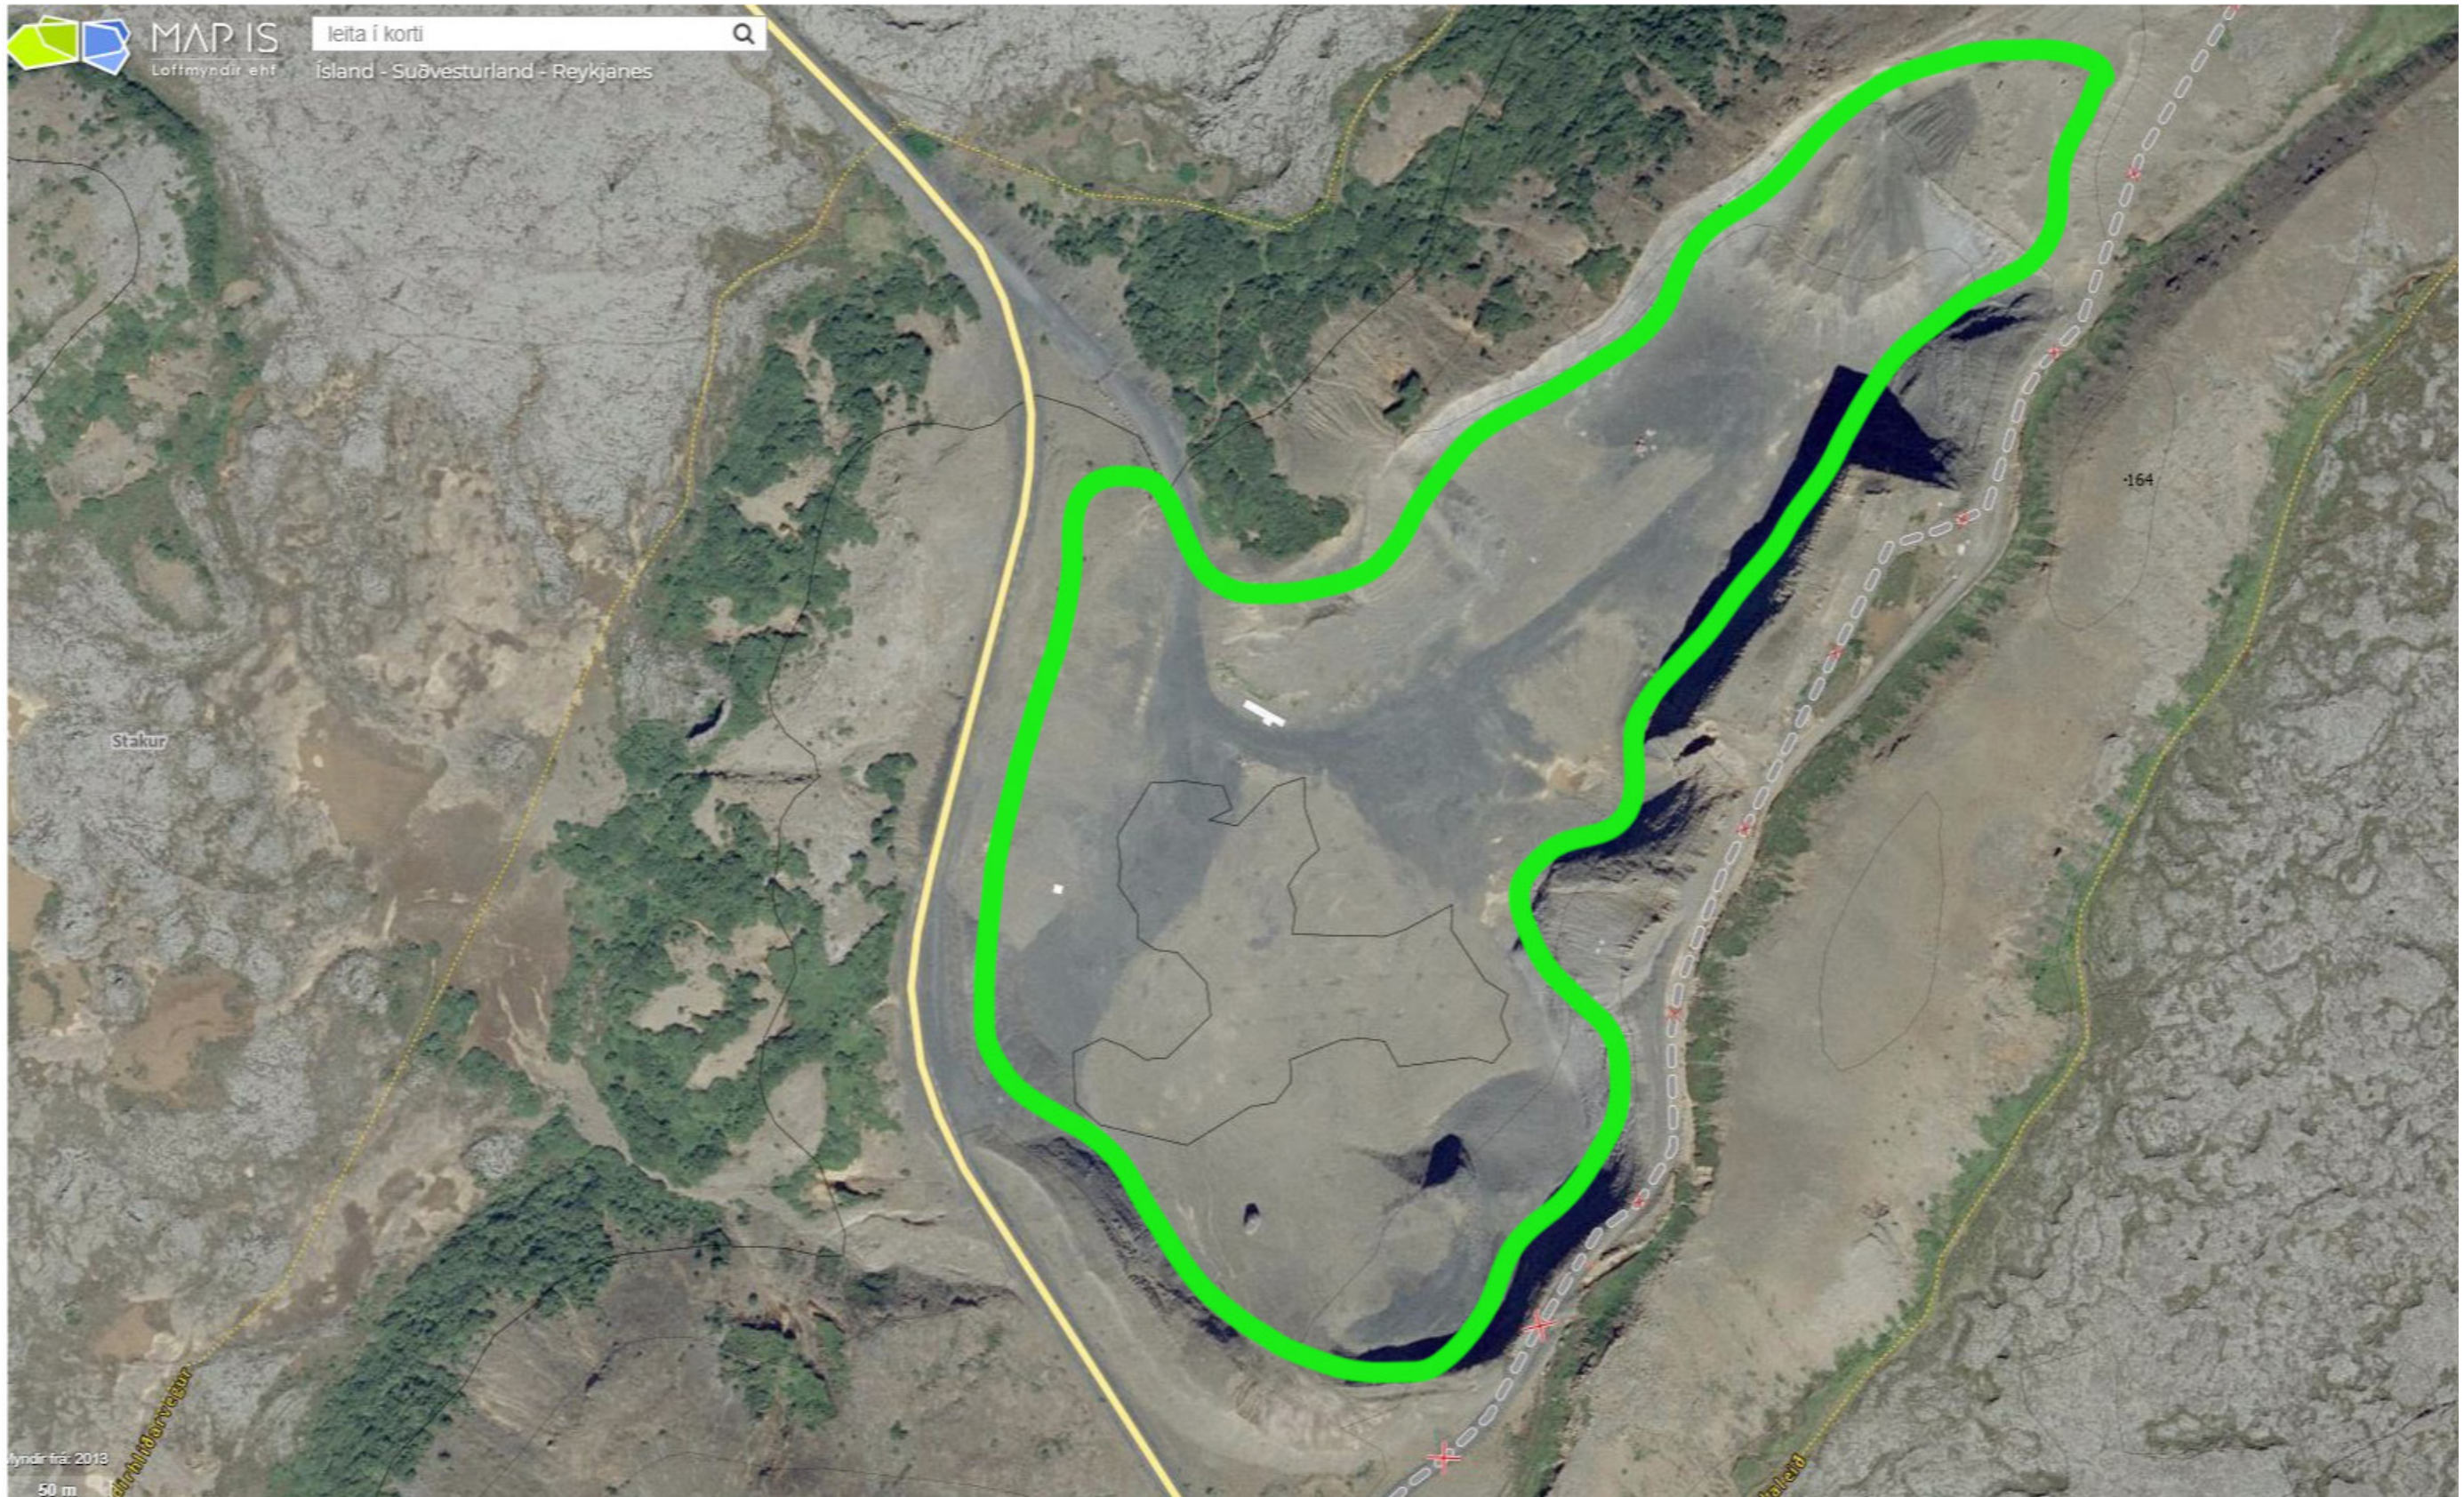

Horft af Bláfjallavegi yfir námusvæði til austurs, Skólalundur sést yst til vinstri.

Mynd af vef ja.is

UNDIRHLÍÐAR - SKÓGRÆKTARFÉLAG HAFNARFJARÐAR - YFIRLITSMYNDIR -- ÚTG.-1

Yfirlit yfir svæði sem óskað er eftir að taka til skógræktar. Ekki er reiknað með að gróðursetja í hrauninu, eingöngu á þeim reitum þar sem eru moldarflög. Jafnframt verður hlúð að birki- og víðikjarri sem er á svæðinu.

Mynd af vef map.is

Yfirlit yfir námusvæðið sem óskað er eftir að nota til þróunar á ræktun jólatrjáa.

Mynd af vef map.is

Horft frá Bláfjallvegi yfir væntanlegt skógræktarsvæði til vesturs að Stóra Skógarhvammi.